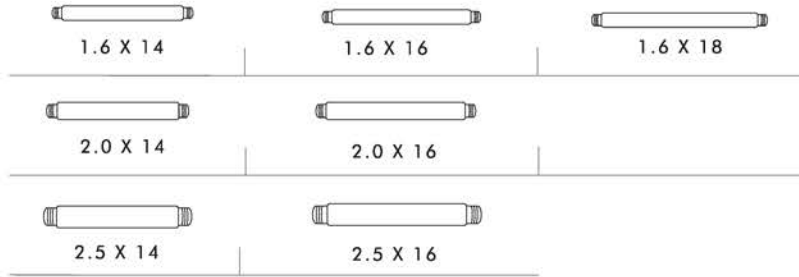

1.6 X 10

1.6 X 12

BARBELL

SIZE CHART
1 : 1

1.0 X 6

1.0 X 8

1.0 X 10

1.0 X 12